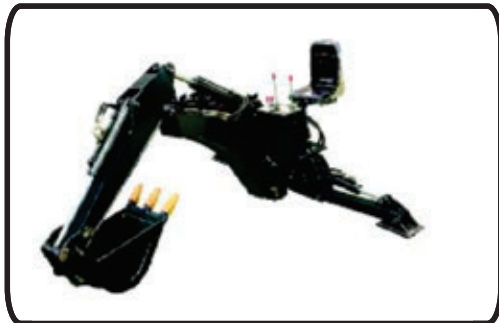

Simplemente lo mejor

Accesorios para mini pala

Porta Uñas

Capacidad de carga: 500kg / 1000 kg
Dimensiones: (mm) 1700-1800/1230/570
Peso: 220kg/250kg

Agarra Ramas

Capacidad de carga: 550kg
Diametro de agarre (mm): 500
Dimensiones (mm) 1740/900/800
Peso: 240kg

Retroexcavadora

Maximo de excavación: 2640 mm
Máxima capacidad de balde (mm): 0,1 m3
Angulo de trabajo: 160°
Dimensiones (mm) 1740/900/800
Peso: 800kg

Sanjeadora

Profundidad de excavación: 1200 mm
Ancho de la sanja (mm): 210 / 300 mm
Eficiencia: 100 m/h
Dimensiones (mm) 1340/3400/900
Peso: 530kg